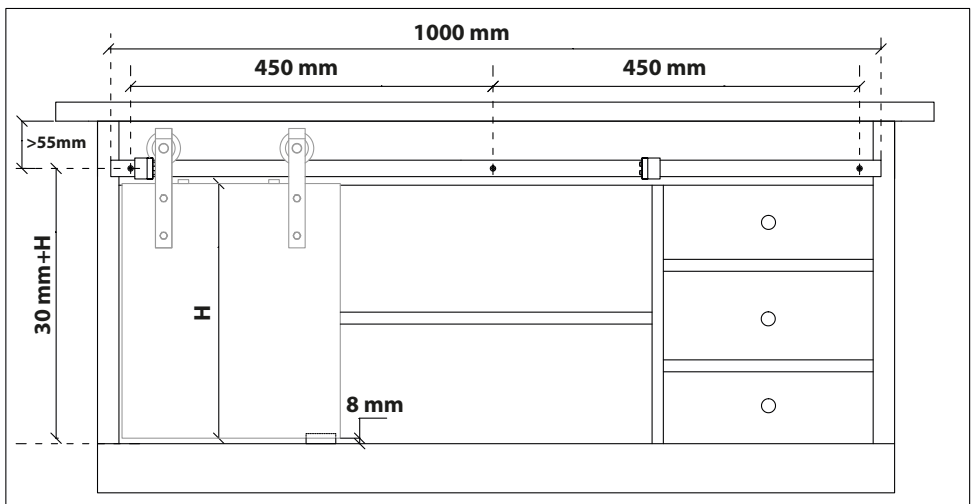

MONTAGEHANDLEIDING

Schuifdeursysteem Lanka mini 100 cm

GPF® bouwbeslag is een geregistreerd handelsmerk van Ten Hulscher bv

MONTAGEHANDLEIDING

GPF060061100 - Schuifdeursysteem Lanka mini 100 cm

Montagehandleiding 17 maart 2021

4.

MONTAGEHANDLEIDING

GPF060061100 - Schuifdeursysteem Lanka mini 100 cm

Montagehandleiding 17 maart 2021

VRAGEN? Neem contact op met de klantenservice.

T: +31 (0) 577 46 23 07

E: klantenservice@tenhulscher.nl