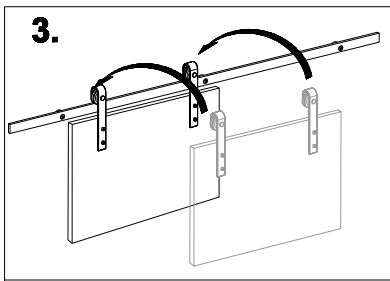

MONTAGEHANDLEIDING

Schuifdeursysteem Lanka mini 100 cm

GPF® bouwbeslag is een geregistreerd handelsmerk van Ten Hulscher bv

MONTAGEHANDLEIDING

GPF060061100 - Schuifdeursysteem Lanka mini 100 cm

Montagehandleiding 17 maart 2021