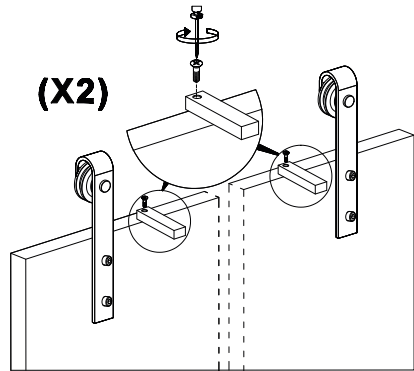

4.

MONTAGEHANDLEIDING

GPF060061100 - Schuifdeursysteem Lanka mini 100 cm

Montagehandleiding 17 maart 2021