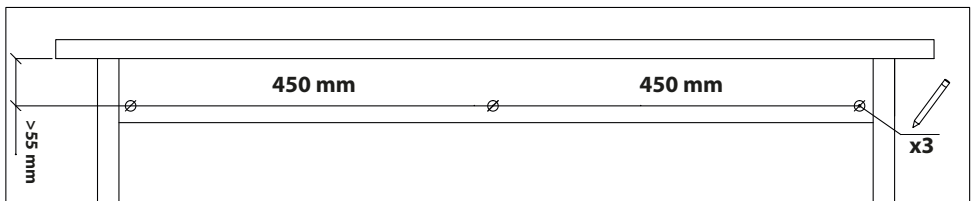

MONTAGEHANDLEIDING

Schuifdeursysteem Lanka mini 100 cm

GPF® bouwbeslag is een geregistreerd handelsmerk van Ten Hulscher bv

MONTAGEHANDLEIDING

GPF060061100 - Schuifdeursysteem Lanka mini 100 cm

Montagehandleiding 17 maart 2021

4.

MONTAGEHANDLEIDING

GPF060061100 - Schuifdeursysteem Lanka mini 100 cm

Montagehandleiding 17 maart 2021

VRAGEN? Neem contact op met de klantenservice.

T: +31 (0) 577 46 23 07

E: klantenservice@tenhulscher.nl