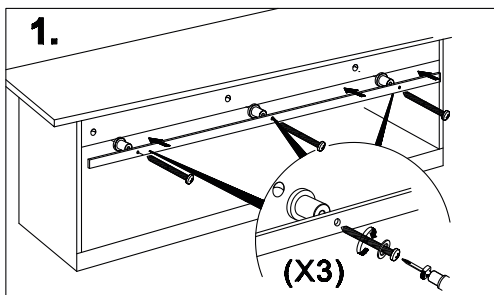

MONTAGEHANDLEIDING

Schuifdeursysteem Lanka mini 100 cm

GPF® bouwbeslag is een geregistreerd handelsmerk van Ten Hulscher bv

MONTAGEHANDLEIDING

GPF060061100 - Schuifdeursysteem Lanka mini 100 cm

Montagehandleiding 17 maart 2021