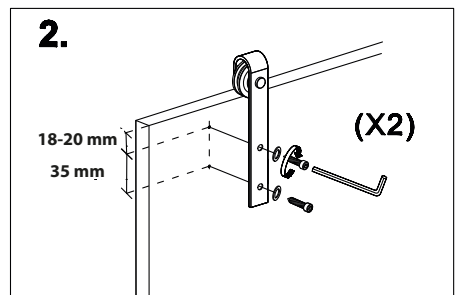

MONTAGEHANDLEIDING

Schuifdeursysteem Lanka mini 100 cm

GPF® bouwbeslag is een geregistreerd handelsmerk van Ten Hulscher bv

MONTAGEHANDLEIDING

GPF060061100 - Schuifdeursysteem Lanka mini 100 cm

Montagehandleiding 17 maart 2021