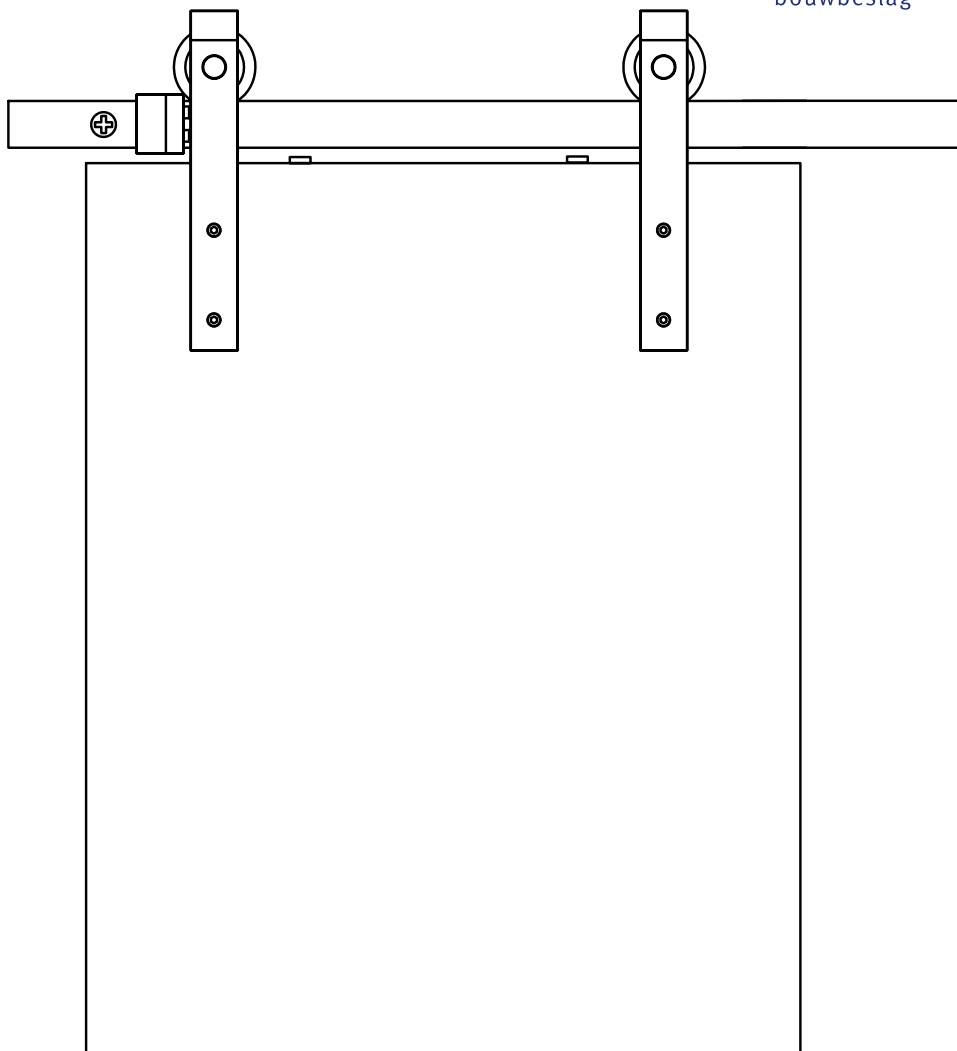

MONTAGEHANDLEIDING

Schuifdeursysteem Lanka mini 100 cm

GPF® bouwbeslag is een geregistreerd handelsmerk van Ten Hulscher bv

MONTAGEHANDLEIDING

GPF060061100 - Schuifdeursysteem Lanka mini 100 cm

Montagehandleiding 17 maart 2021

4.

MONTAGEHANDLEIDING

GPF060061100 - Schuifdeursysteem Lanka mini 100 cm

Montagehandleiding 17 maart 2021

VRAGEN? Neem contact op met de klantenservice.

T: +31 (0) 577 46 23 07

E: klantenservice@tenhulscher.nl