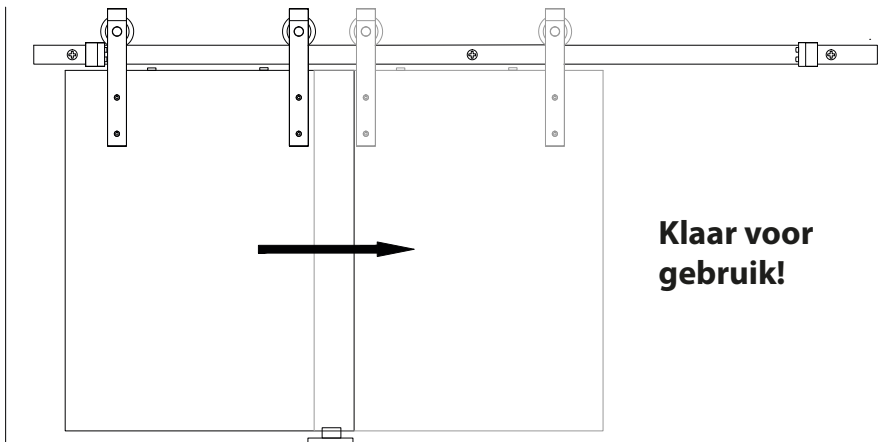

4.

MONTAGEHANDLEIDING

GPF060061100 - Schuifdeursysteem Lanka mini 100 cm

Montagehandleiding 17 maart 2021