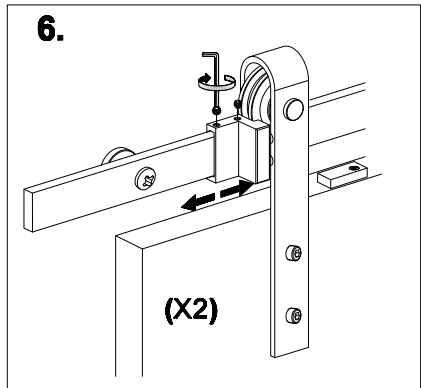

4.

MONTAGEHANDLEIDING

GPF060061100 - Schuifdeursysteem Lanka mini 100 cm

Montagehandleiding 17 maart 2021