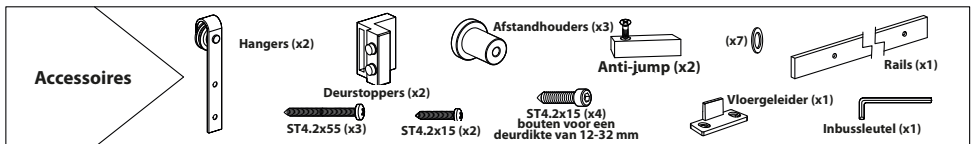

MONTAGEHANDLEIDING

Schuifdeursysteem Lanka mini 100 cm

GPF® bouwbeslag is een geregistreerd handelsmerk van Ten Hulscher bv

MONTAGEHANDLEIDING

GPF060061100 - Schuifdeursysteem Lanka mini 100 cm

Montagehandleiding 17 maart 2021