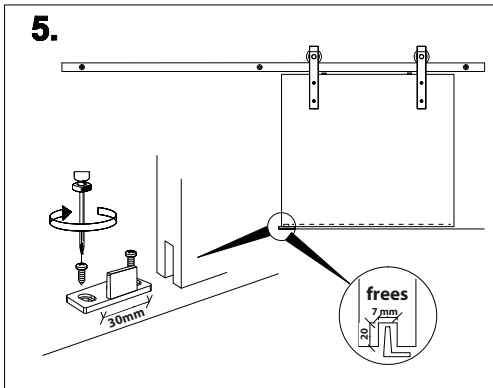

4.

MONTAGEHANDLEIDING

GPF060061100 - Schuifdeursysteem Lanka mini 100 cm

Montagehandleiding 17 maart 2021