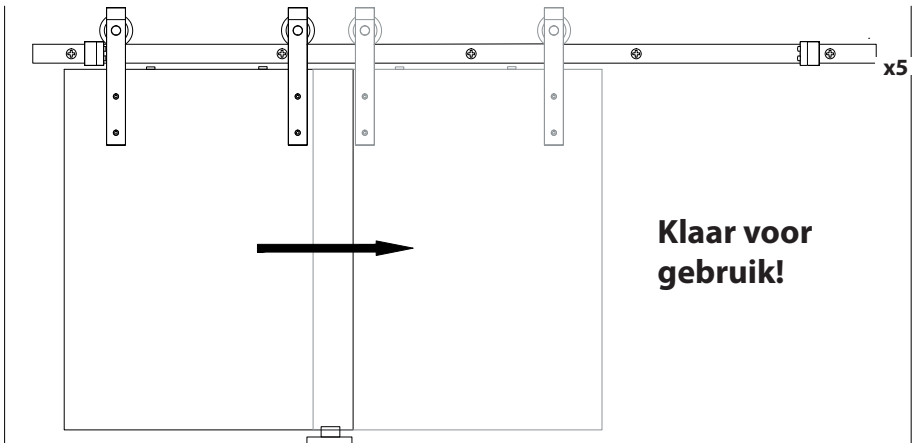

MONTAGEHANDLEIDING

GPF060061200 - Schuifdeursysteem Lanka mini 200 cm

Montagehandleiding 18 maart 2021