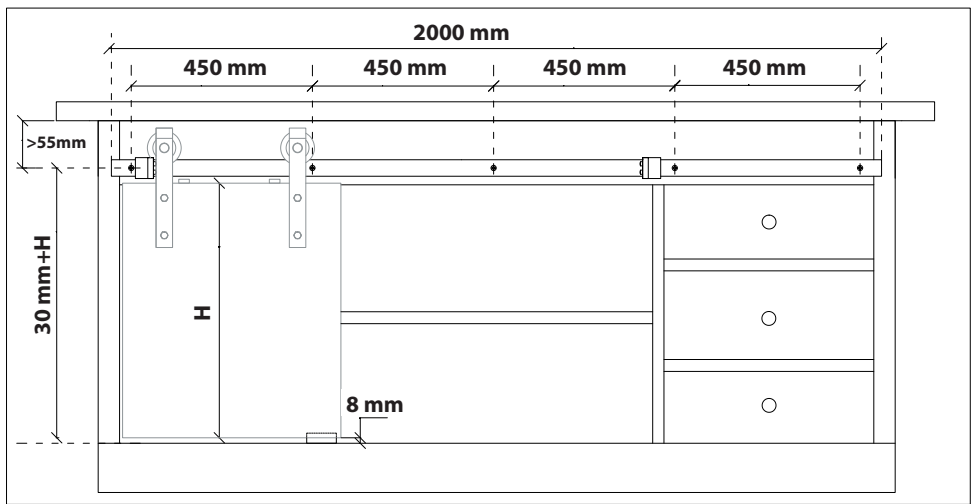

MONTAGEHANDLEIDING

Schuifdeursysteem Lanka mini 200 cm

GPF® bouwbeslag is een geregistreerd handelsmerk van Ten Hulscher bv

MONTAGEHANDLEIDING

GPF060061200 - Schuifdeursysteem Lanka mini 200 cm

Montagehandleiding 18 maart 2021

4.

MONTAGEHANDLEIDING

GPF060061200 - Schuifdeursysteem Lanka mini 200 cm

Montagehandleiding 18 maart 2021

VRAGEN? Neem contact op met de klantenservice.

T: +31 (0) 577 46 23 07

E: klantenservice@tenhulscher.nl