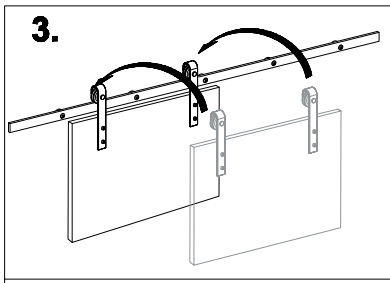

MONTAGEHANDLEIDING

Schuifdeursysteem Lanka mini 200 cm

GPF® bouwbeslag is een geregistreerd handelsmerk van Ten Hulscher bv

MONTAGEHANDLEIDING

GPF060061200 - Schuifdeursysteem Lanka mini 200 cm

Montagehandleiding 18 maart 2021