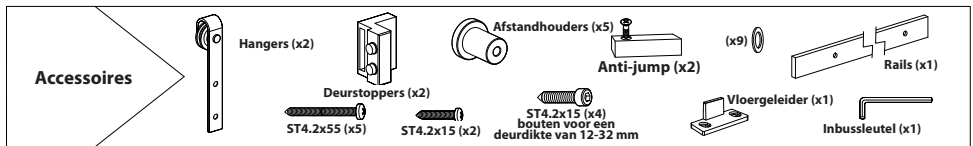

MONTAGEHANDLEIDING

Schuifdeursysteem Lanka mini 200 cm

GPF® bouwbeslag is een geregistreerd handelsmerk van Ten Hulscher bv

MONTAGEHANDLEIDING

GPF060061200 - Schuifdeursysteem Lanka mini 200 cm

Montagehandleiding 18 maart 2021

4.

MONTAGEHANDLEIDING

GPF060061200 - Schuifdeursysteem Lanka mini 200 cm

Montagehandleiding 18 maart 2021

VRAGEN? Neem contact op met de klantenservice.

T: +31 (0) 577 46 23 07

E: klantenservice@tenhulscher.nl