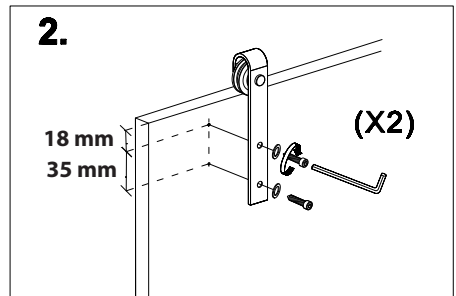

MONTAGEHANDLEIDING

Schuifdeursysteem Lanka mini 200 cm

GPF® bouwbeslag is een geregistreerd handelsmerk van Ten Hulscher bv

MONTAGEHANDLEIDING

GPF060061200 - Schuifdeursysteem Lanka mini 200 cm

Montagehandleiding 18 maart 2021

4.

MONTAGEHANDLEIDING

GPF060061200 - Schuifdeursysteem Lanka mini 200 cm

Montagehandleiding 18 maart 2021

VRAGEN? Neem contact op met de klantenservice.

T: +31 (0) 577 46 23 07

E: klantenservice@tenhulscher.nl