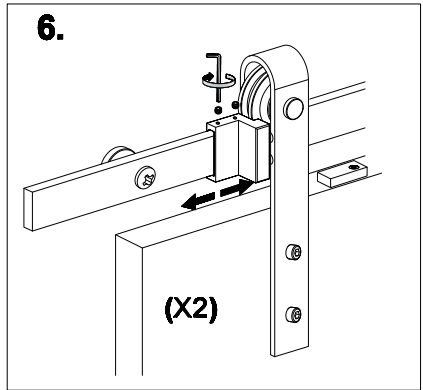

MONTAGEHANDLEIDING

GPF060061200 - Schuifdeursysteem Lanka mini 200 cm

Montagehandleiding 18 maart 2021