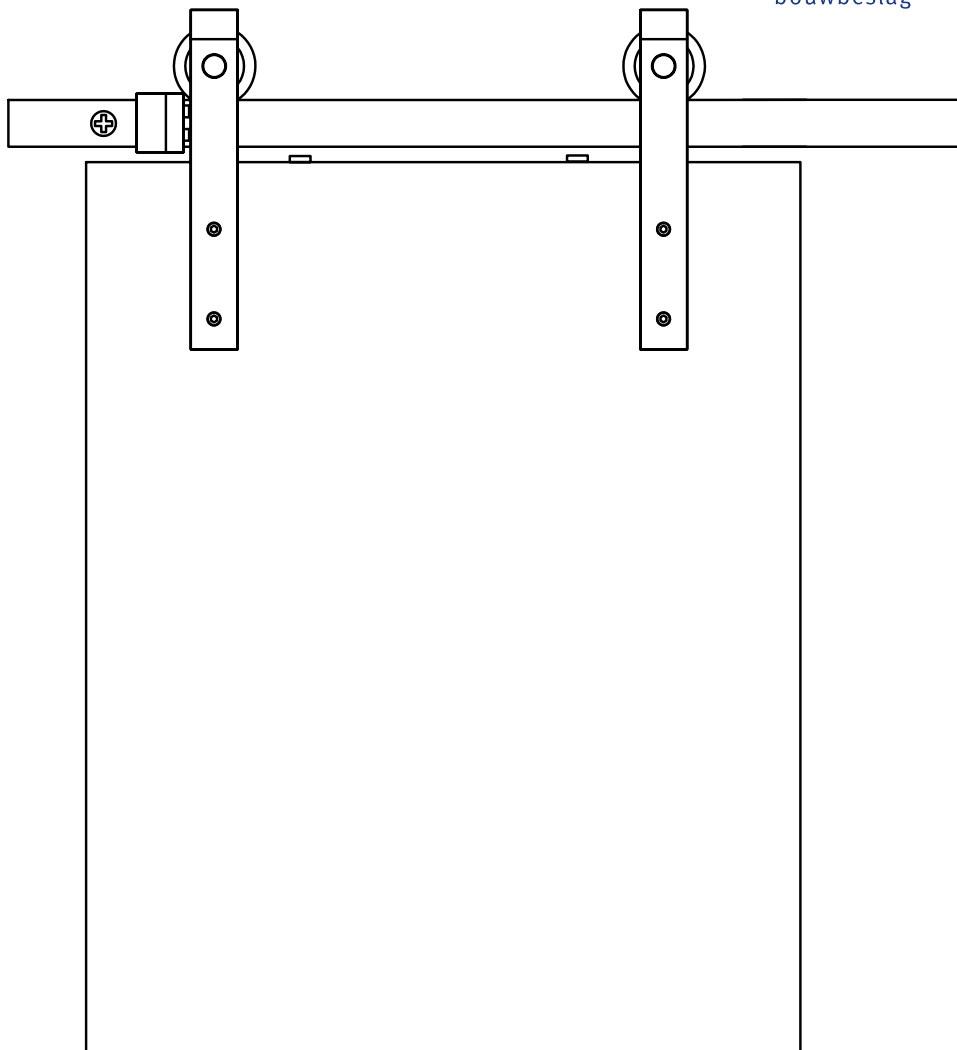

MONTAGEHANDLEIDING

Schuifdeursysteem Lanka mini 200 cm

GPF® bouwbeslag is een geregistreerd handelsmerk van Ten Hulscher bv

MONTAGEHANDLEIDING

GPF060061200 - Schuifdeursysteem Lanka mini 200 cm

Montagehandleiding 18 maart 2021

4.

MONTAGEHANDLEIDING

GPF060061200 - Schuifdeursysteem Lanka mini 200 cm

Montagehandleiding 18 maart 2021

VRAGEN? Neem contact op met de klantenservice.

T: +31 (0) 577 46 23 07

E: klantenservice@tenhulscher.nl