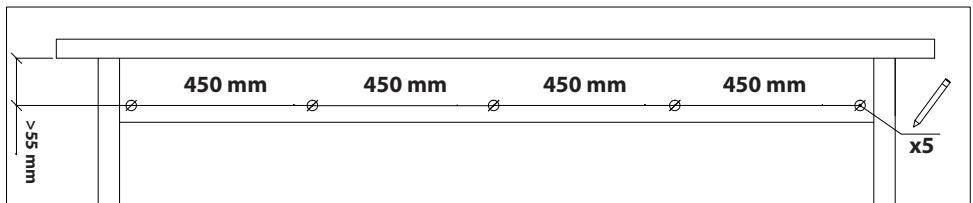

MONTAGEHANDLEIDING

Schuifdeursysteem Lanka mini 200 cm

GPF® bouwbeslag is een geregistreerd handelsmerk van Ten Hulscher bv

MONTAGEHANDLEIDING

GPF060061200 - Schuifdeursysteem Lanka mini 200 cm

Montagehandleiding 18 maart 2021

4.

MONTAGEHANDLEIDING

GPF060061200 - Schuifdeursysteem Lanka mini 200 cm

Montagehandleiding 18 maart 2021

VRAGEN? Neem contact op met de klantenservice.

T: +31 (0) 577 46 23 07

E: klantenservice@tenhulscher.nl