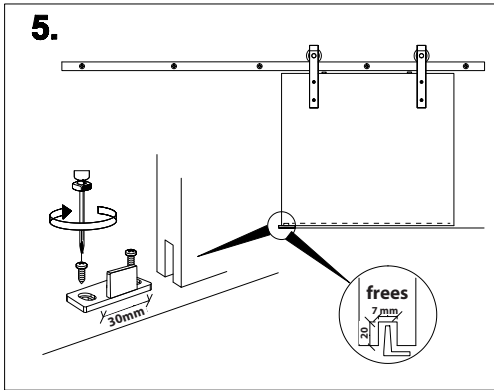

MONTAGEHANDLEIDING

Schuifdeursysteem Lanka mini 200 cm

GPF® bouwbeslag is een geregistreerd handelsmerk van Ten Hulscher bv

MONTAGEHANDLEIDING

GPF060061200 - Schuifdeursysteem Lanka mini 200 cm

Montagehandleiding 18 maart 2021

4.

MONTAGEHANDLEIDING

GPF060061200 - Schuifdeursysteem Lanka mini 200 cm

Montagehandleiding 18 maart 2021

VRAGEN? Neem contact op met de klantenservice.

T: +31 (0) 577 46 23 07

E: klantenservice@tenhulscher.nl