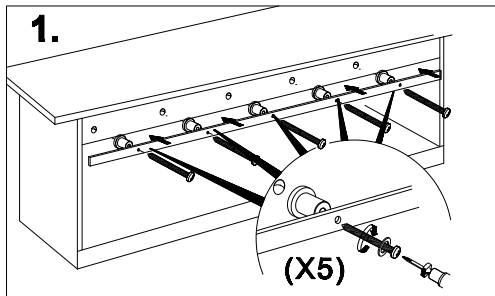

MONTAGEHANDLEIDING

Schuifdeursysteem Lanka mini 200 cm

GPF® bouwbeslag is een geregistreerd handelsmerk van Ten Hulscher bv

MONTAGEHANDLEIDING

GPF060061200 - Schuifdeursysteem Lanka mini 200 cm

Montagehandleiding 18 maart 2021