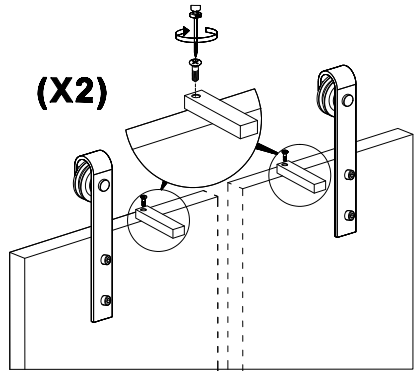

MONTAGEHANDLEIDING

GPF060061200 - Schuifdeursysteem Lanka mini 200 cm

Montagehandleiding 18 maart 2021