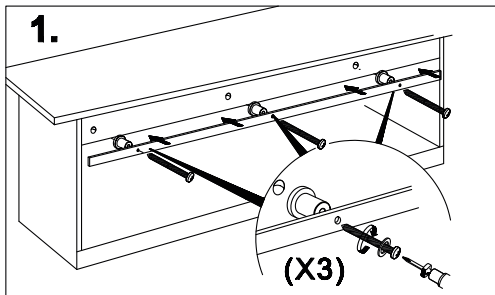

MONTAGEHANDLEIDING

Schuifdeursysteem Mutka mini 100 cm

GPF
bouwbeslag

GPF® bouwbeslag is een geregistreerd handelsmerk van Ten Hulscher bv

MONTAGEHANDLEIDING

GPF060861100 - Schuifdeursysteem Mutka mini 100 cm

Montagehandleiding 17 maart 2021

MONTAGEHANDLEIDING

GPF060861100 - Schuifdeursysteem Mutka mini 100 cm

Montagehandleiding 17 maart 2021

4.

MONTAGEHANDLEIDING

GPF060861100 - Schuifdeursysteem Mutka mini 100 cm