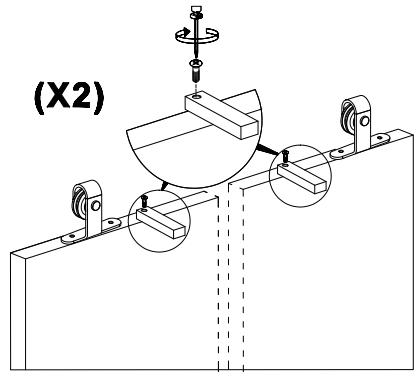

Montagehandleiding 17 maart 2021

MONTAGEHANDLEIDING

GPF060861100 - Schuifdeursysteem Mutka mini 100 cm

Montagehandleiding 17 maart 2021

4.

MONTAGEHANDLEIDING

GPF060861100 - Schuifdeursysteem Mutka mini 100 cm