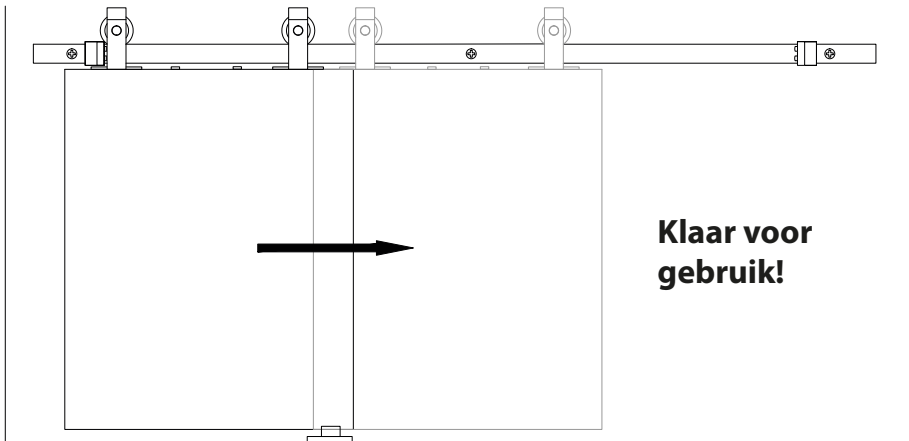

Montagehandleiding 17 maart 2021

MONTAGEHANDLEIDING

GPF060861100 - Schuifdeursysteem Mutka mini 100 cm

Montagehandleiding 17 maart 2021

4.

MONTAGEHANDLEIDING

GPF060861100 - Schuifdeursysteem Mutka mini 100 cm