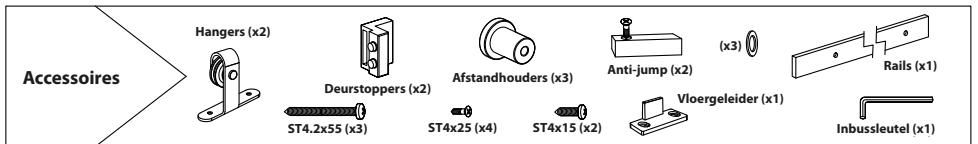

MONTAGEHANDLEIDING

Schuifdeursysteem Mutka mini 100 cm

GPF
bouwbeslag

GPF® bouwbeslag is een geregistreerd handelsmerk van Ten Hulscher bv

MONTAGEHANDLEIDING

GPF060861100 - Schuifdeursysteem Mutka mini 100 cm

Montagehandleiding 17 maart 2021

MONTAGEHANDLEIDING

GPF060861100 - Schuifdeursysteem Mutka mini 100 cm

Montagehandleiding 17 maart 2021

4.

MONTAGEHANDLEIDING

GPF060861100 - Schuifdeursysteem Mutka mini 100 cm