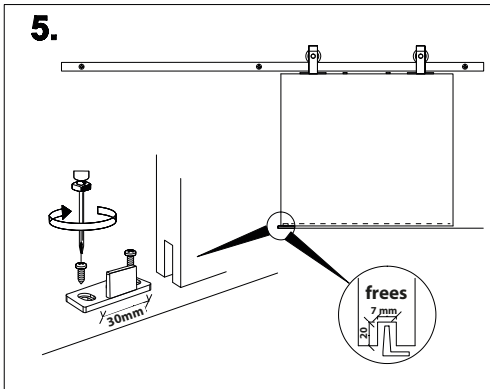

Montagehandleiding 17 maart 2021

MONTAGEHANDLEIDING

GPF060861100 - Schuifdeursysteem Mutka mini 100 cm

Montagehandleiding 17 maart 2021

4.

MONTAGEHANDLEIDING

GPF060861100 - Schuifdeursysteem Mutka mini 100 cm