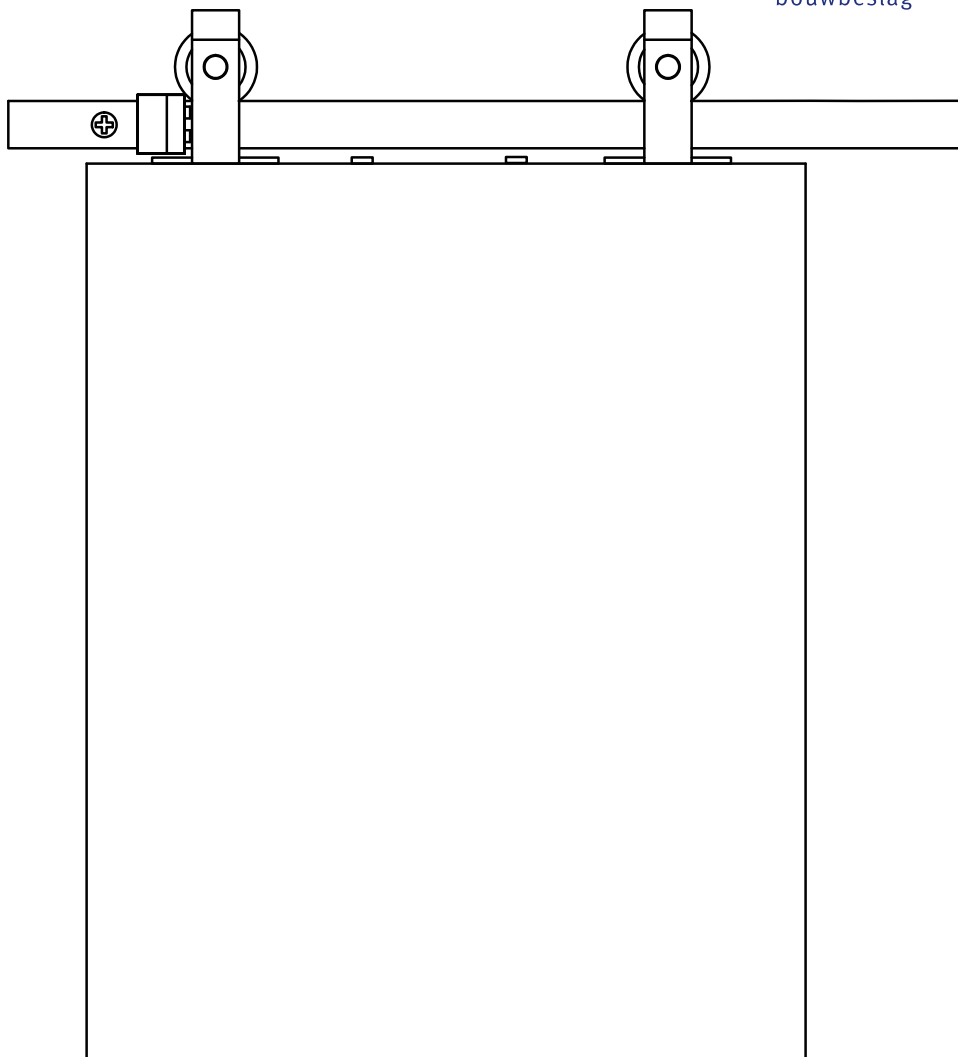

MONTAGEHANDLEIDING

Schuifdeursysteem Mutka mini 100 cm

GPF
bouwbeslag

GPF® bouwbeslag is een geregistreerd handelsmerk van Ten Hulscher bv

MONTAGEHANDLEIDING

GPF060861100 - Schuifdeursysteem Mutka mini 100 cm

Montagehandleiding 17 maart 2021

MONTAGEHANDLEIDING

GPF060861100 - Schuifdeursysteem Mutka mini 100 cm

Montagehandleiding 17 maart 2021

4.

MONTAGEHANDLEIDING

GPF060861100 - Schuifdeursysteem Mutka mini 100 cm