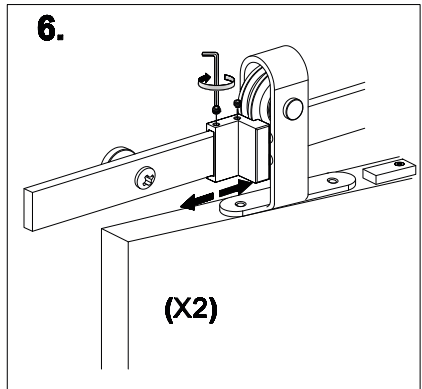

Montagehandleiding 17 maart 2021

MONTAGEHANDLEIDING

GPF060861100 - Schuifdeursysteem Mutka mini 100 cm

Montagehandleiding 17 maart 2021

4.

MONTAGEHANDLEIDING

GPF060861100 - Schuifdeursysteem Mutka mini 100 cm