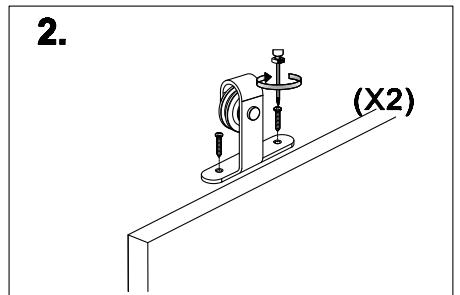

MONTAGEHANDLEIDING

GPF060861100 - Schuifdeursysteem Mutka mini 100 cm

Montagehandleiding 17 maart 2021