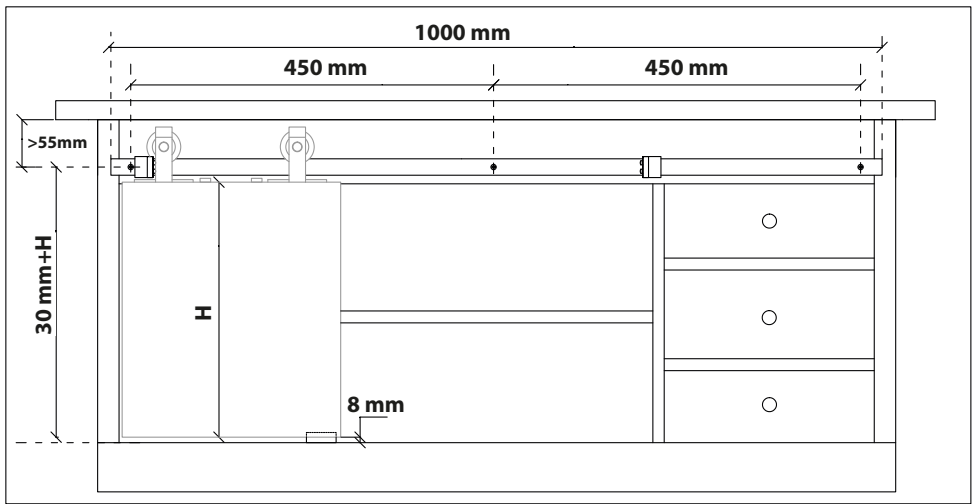

MONTAGEHANDLEIDING

Schuifdeursysteem Mutka mini 100 cm

GPF
bouwbeslag

GPF® bouwbeslag is een geregistreerd handelsmerk van Ten Hulscher bv

MONTAGEHANDLEIDING

GPF060861100 - Schuifdeursysteem Mutka mini 100 cm

Montagehandleiding 17 maart 2021

MONTAGEHANDLEIDING

GPF060861100 - Schuifdeursysteem Mutka mini 100 cm

Montagehandleiding 17 maart 2021

4.

MONTAGEHANDLEIDING

GPF060861100 - Schuifdeursysteem Mutka mini 100 cm