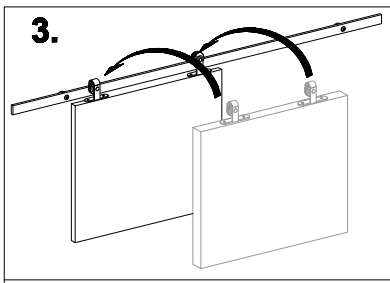

MONTAGEHANDLEIDING

Schuifdeursysteem Mutka mini 100 cm

GPF
bouwbeslag

GPF® bouwbeslag is een geregistreerd handelsmerk van Ten Hulscher bv

MONTAGEHANDLEIDING

GPF060861100 - Schuifdeursysteem Mutka mini 100 cm

Montagehandleiding 17 maart 2021

MONTAGEHANDLEIDING

GPF060861100 - Schuifdeursysteem Mutka mini 100 cm

Montagehandleiding 17 maart 2021

4.

MONTAGEHANDLEIDING

GPF060861100 - Schuifdeursysteem Mutka mini 100 cm