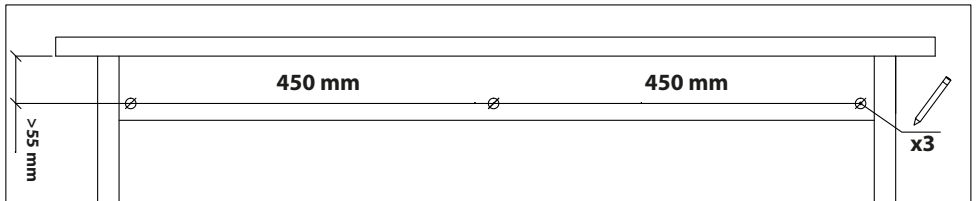

MONTAGEHANDLEIDING

Schuifdeursysteem Mutka mini 100 cm

GPF
bouwbeslag

GPF® bouwbeslag is een geregistreerd handelsmerk van Ten Hulscher bv

MONTAGEHANDLEIDING

GPF060861100 - Schuifdeursysteem Mutka mini 100 cm

Montagehandleiding 17 maart 2021

MONTAGEHANDLEIDING

GPF060861100 - Schuifdeursysteem Mutka mini 100 cm

Montagehandleiding 17 maart 2021

4.

MONTAGEHANDLEIDING

GPF060861100 - Schuifdeursysteem Mutka mini 100 cm