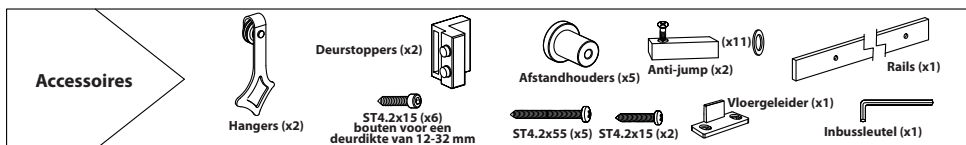

MONTAGEHANDLEIDING

Schuifdeursysteem Ruutu mini 200 cm

GPF
bouwbeslag

GPF® bouwbeslag is een geregistreerd handelsmerk van Ten Hulscher bv

MONTAGEHANDLEIDING

GPF061161200 - Schuifdeursysteem Ruutu mini 200 cm

Montagehandleiding 18 maart 2021

MONTAGEHANDLEIDING

GPF061161200 - Schuifdeursysteem Ruutu mini 200 cm

Montagehandleiding 18 maart 2021

4.

MONTAGEHANDLEIDING

GPF061161200 - Schuifdeursysteem Ruutu mini 200 cm