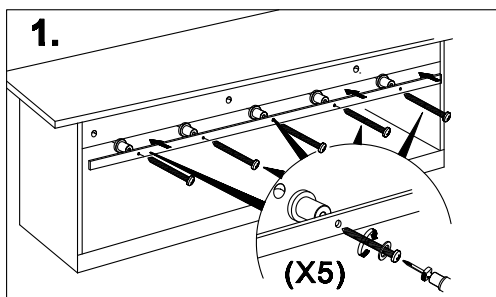

MONTAGEHANDLEIDING

GPF061161200 - Schuifdeursysteem Ruutu mini 200 cm

Montagehandleiding 18 maart 2021