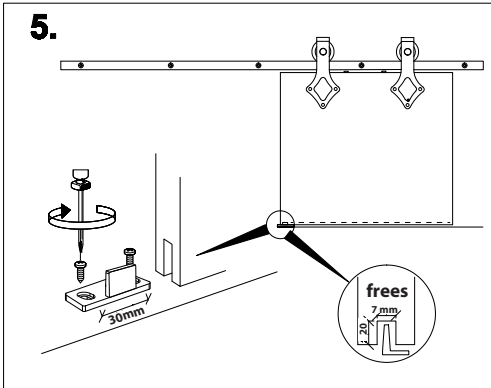

Montagehandleiding 18 maart 2021

MONTAGEHANDLEIDING

GPF061161200 - Schuifdeursysteem Ruutu mini 200 cm

Montagehandleiding 18 maart 2021

4.

MONTAGEHANDLEIDING

GPF061161200 - Schuifdeursysteem Ruutu mini 200 cm