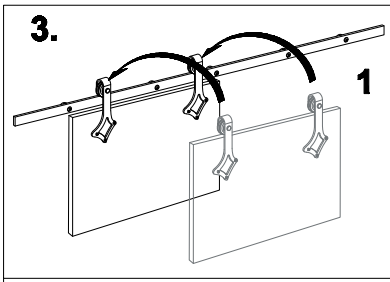

4.

MONTAGEHANDLEIDING

GPF061161200 - Schuifdeursysteem Ruutu mini 200 cm

Montagehandleiding 18 maart 2021