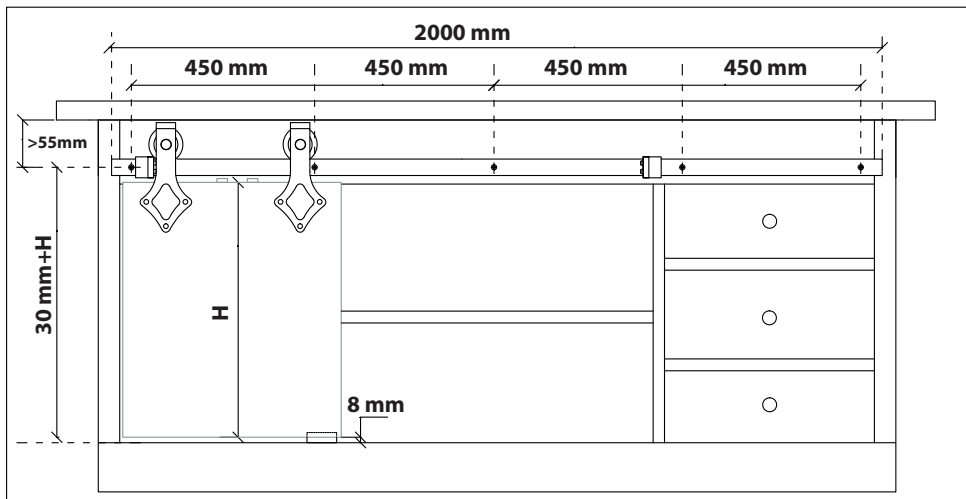

MONTAGEHANDLEIDING

Schuifdeursysteem Ruutu mini 200 cm

GPF
bouwbeslag

GPF® bouwbeslag is een geregistreerd handelsmerk van Ten Hulscher bv

MONTAGEHANDLEIDING

GPF061161200 - Schuifdeursysteem Ruutu mini 200 cm

Montagehandleiding 18 maart 2021

MONTAGEHANDLEIDING

GPF061161200 - Schuifdeursysteem Ruutu mini 200 cm

Montagehandleiding 18 maart 2021

4.

MONTAGEHANDLEIDING

GPF061161200 - Schuifdeursysteem Ruutu mini 200 cm