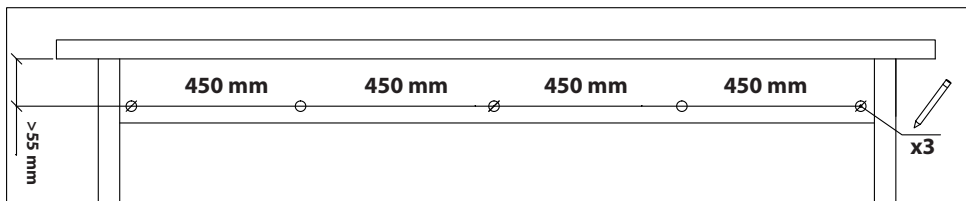

MONTAGEHANDLEIDING

Schuifdeursysteem Ruutu mini 200 cm

GPF
bouwbeslag

GPF® bouwbeslag is een geregistreerd handelsmerk van Ten Hulscher bv

MONTAGEHANDLEIDING

GPF061161200 - Schuifdeursysteem Ruutu mini 200 cm

Montagehandleiding 18 maart 2021

MONTAGEHANDLEIDING

GPF061161200 - Schuifdeursysteem Ruutu mini 200 cm

Montagehandleiding 18 maart 2021

4.

MONTAGEHANDLEIDING

GPF061161200 - Schuifdeursysteem Ruutu mini 200 cm