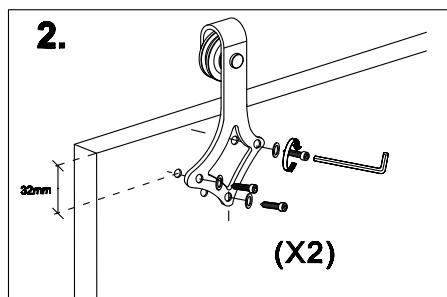

MONTAGEHANDLEIDING

Schuifdeursysteem Ruutu mini 200 cm

GPF
bouwbeslag

GPF® bouwbeslag is een geregistreerd handelsmerk van Ten Hulscher bv

MONTAGEHANDLEIDING

GPF061161200 - Schuifdeursysteem Ruutu mini 200 cm

Montagehandleiding 18 maart 2021

MONTAGEHANDLEIDING

GPF061161200 - Schuifdeursysteem Ruutu mini 200 cm

Montagehandleiding 18 maart 2021

4.

MONTAGEHANDLEIDING

GPF061161200 - Schuifdeursysteem Ruutu mini 200 cm