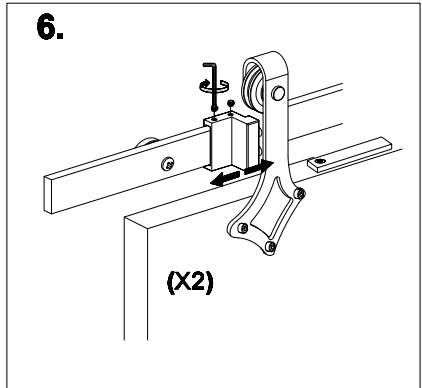

Montagehandleiding 18 maart 2021

MONTAGEHANDLEIDING

GPF061161200 - Schuifdeursysteem Ruutu mini 200 cm

Montagehandleiding 18 maart 2021

4.

MONTAGEHANDLEIDING

GPF061161200 - Schuifdeursysteem Ruutu mini 200 cm