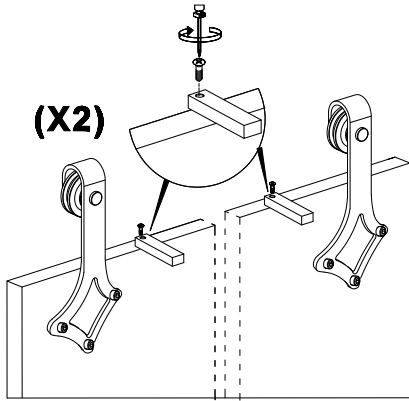

Montagehandleiding 18 maart 2021

MONTAGEHANDLEIDING

GPF061161200 - Schuifdeursysteem Ruutu mini 200 cm

Montagehandleiding 18 maart 2021

4.

MONTAGEHANDLEIDING

GPF061161200 - Schuifdeursysteem Ruutu mini 200 cm