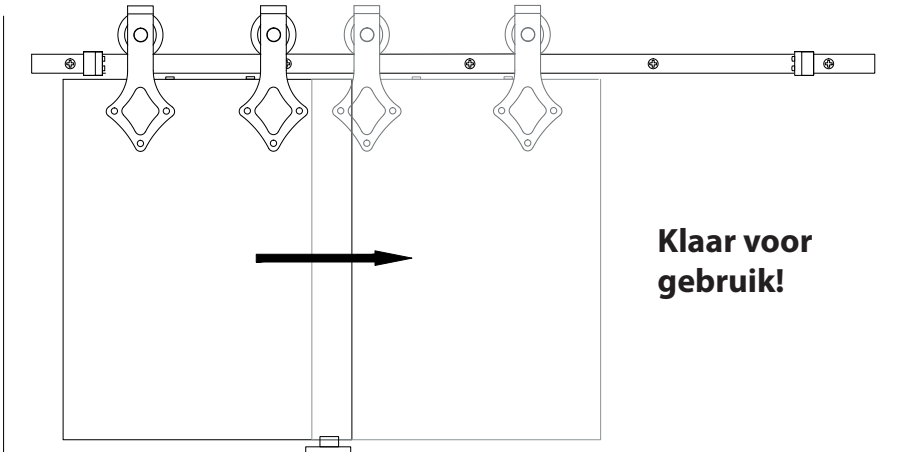

MONTAGEHANDLEIDING

Schuifdeursysteem Ruutu mini 200 cm

GPF
bouwbeslag

GPF® bouwbeslag is een geregistreerd handelsmerk van Ten Hulscher bv

MONTAGEHANDLEIDING

GPF061161200 - Schuifdeursysteem Ruutu mini 200 cm

Montagehandleiding 18 maart 2021

MONTAGEHANDLEIDING

GPF061161200 - Schuifdeursysteem Ruutu mini 200 cm

Montagehandleiding 18 maart 2021

4.

MONTAGEHANDLEIDING

GPF061161200 - Schuifdeursysteem Ruutu mini 200 cm