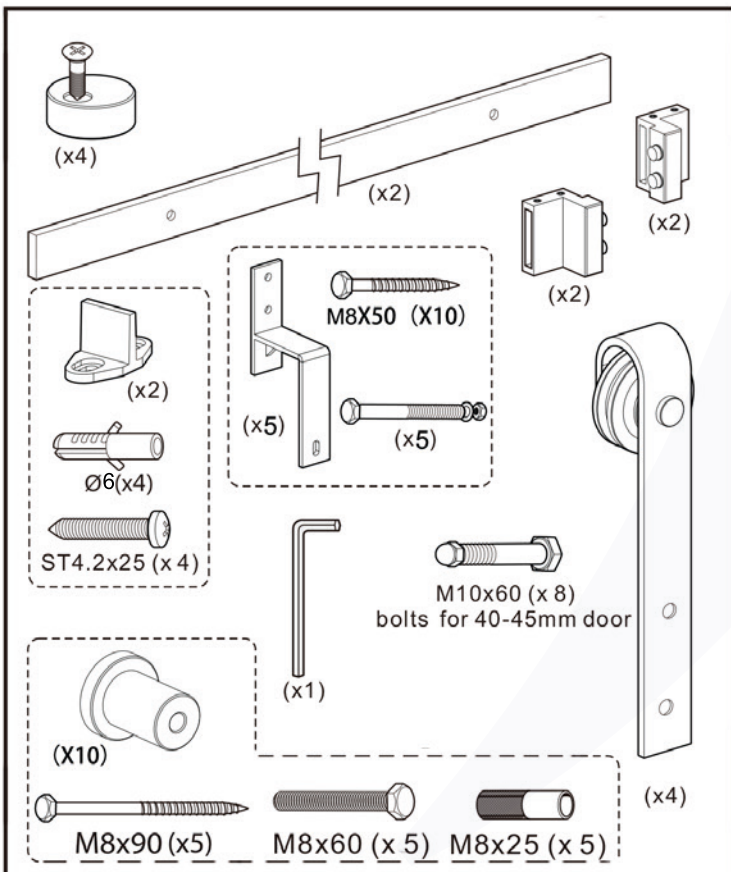

# Montagehandleiding voor schuifdeursysteem dubbele rail

9

10