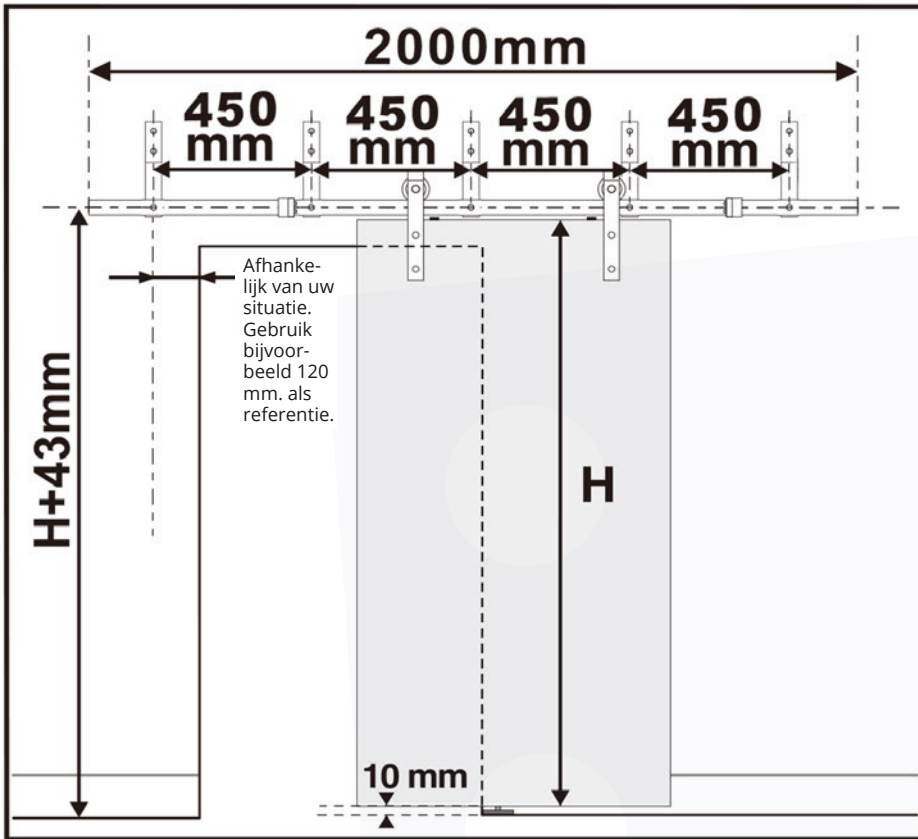

# Montagehandleiding voor schuifdeursysteem dubbele rail

9

10