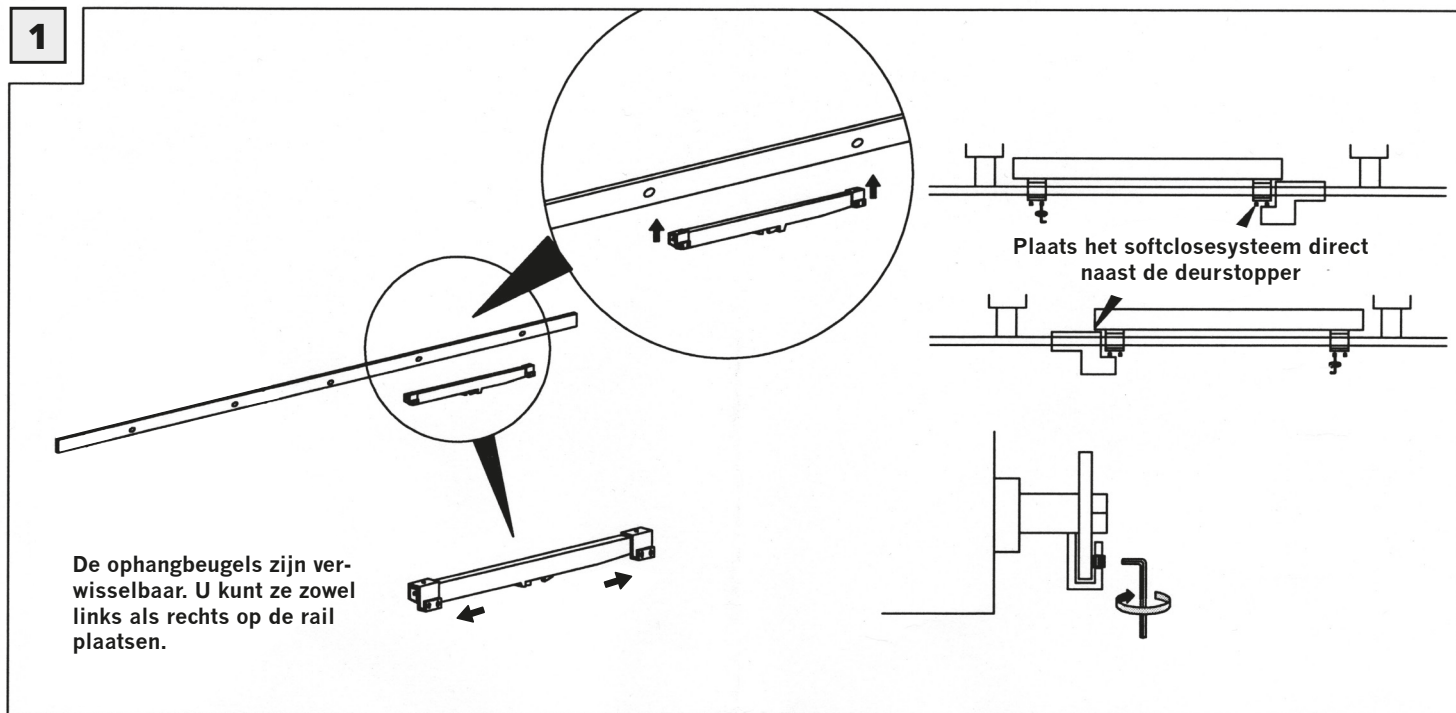

# MONTAGEHANDLEIDING

Softclose systeem

Het onderdeel op de deur moet aangepast en geïnstalleerd worden aan de juiste zijde van de hanger t.o.v. het softclosesysteem.

GPF® bouwbeslag is een geregistreerd handelsmerk van Ten Hulscher bv