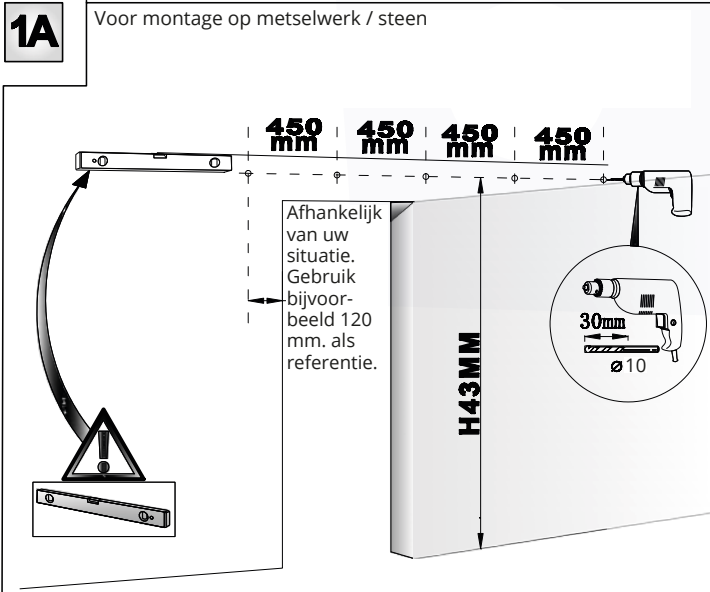

Montagehandleiding voor schuifdeursysteem Osa

3

Ø4

**(X2)****4****(X2)****5****6**

Voor een deurdikte van 35/40 mm.

Voor een deurdikte van 40/45 mm.

**7****8**