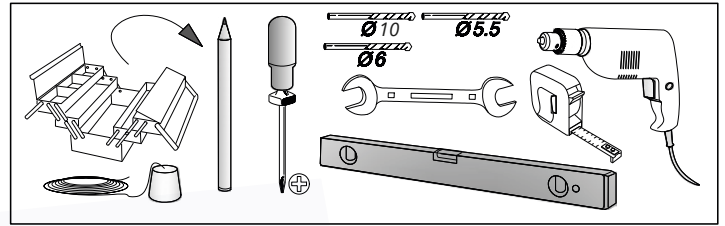

Montagehandleiding voor schuifdeursysteem Osa

3

Ø4

**(X2)****4****(X2)****5****6**

Voor een deurdikte van 35/40 mm.

Voor een deurdikte van 40/45 mm.

**7****8**