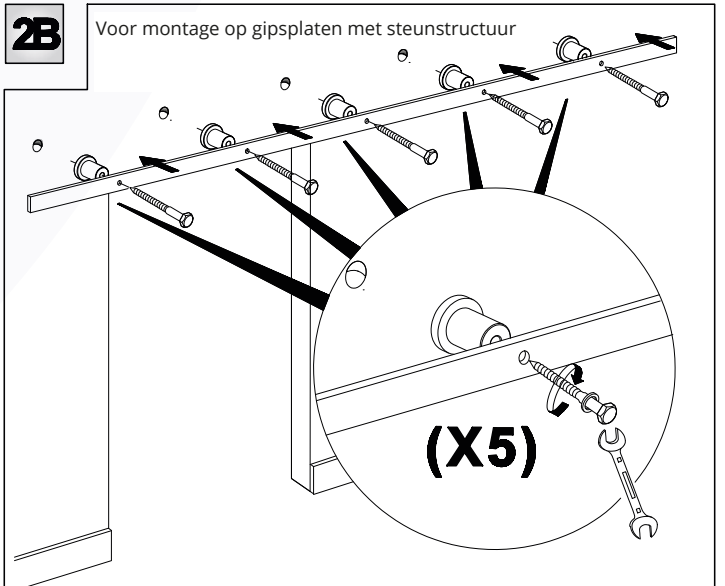

Montagehandleiding voor schuifdeursysteem Osa

3

Ø4

**(X2)****4****(X2)****5****6**

Voor een deurdikte van 35/40 mm.

Voor een deurdikte van 40/45 mm.

**7****8**