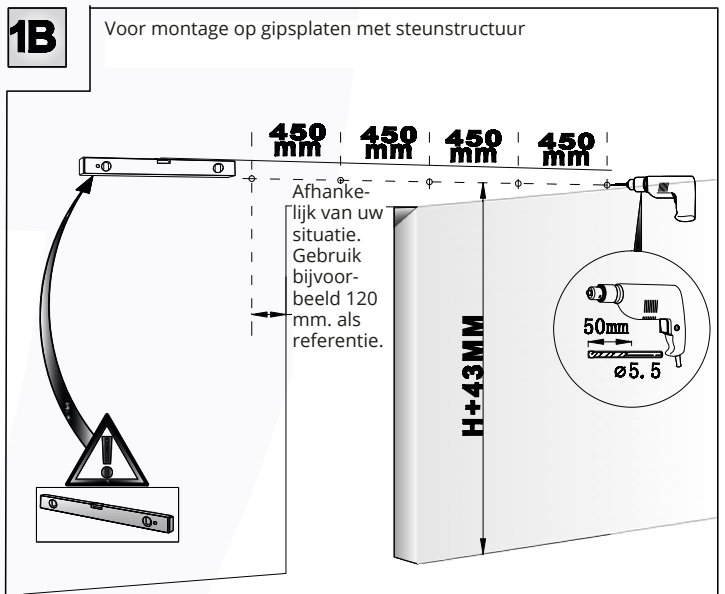

Montagehandleiding voor schuifdeursysteem Osa

3

Ø4

**(X2)****4****(X2)****5****6**

Voor een deurdikte van 35/40 mm.

Voor een deurdikte van 40/45 mm.

**7****8**