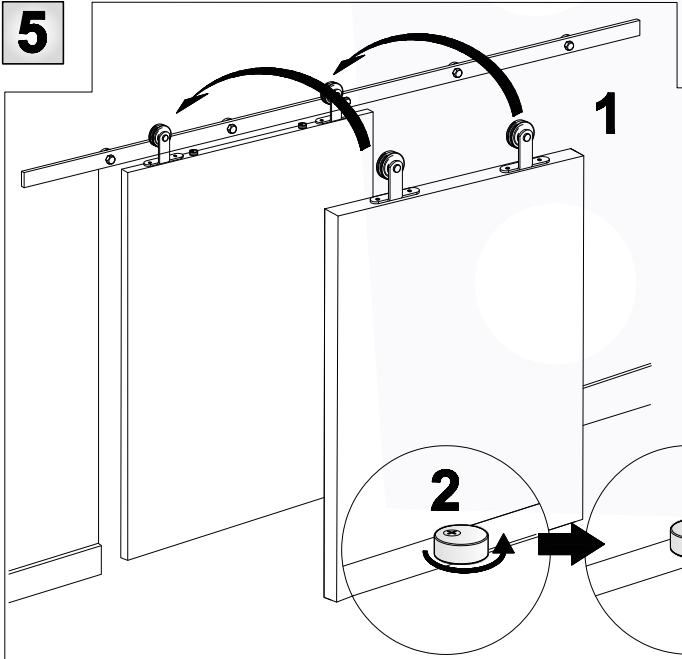

Montagehandleiding voor schuifdeursysteem Osa

3

Ø4

**(X2)****4****(X2)****5****6**

Voor een deurdikte van 35/40 mm.

Voor een deurdikte van 40/45 mm.

**7****8**