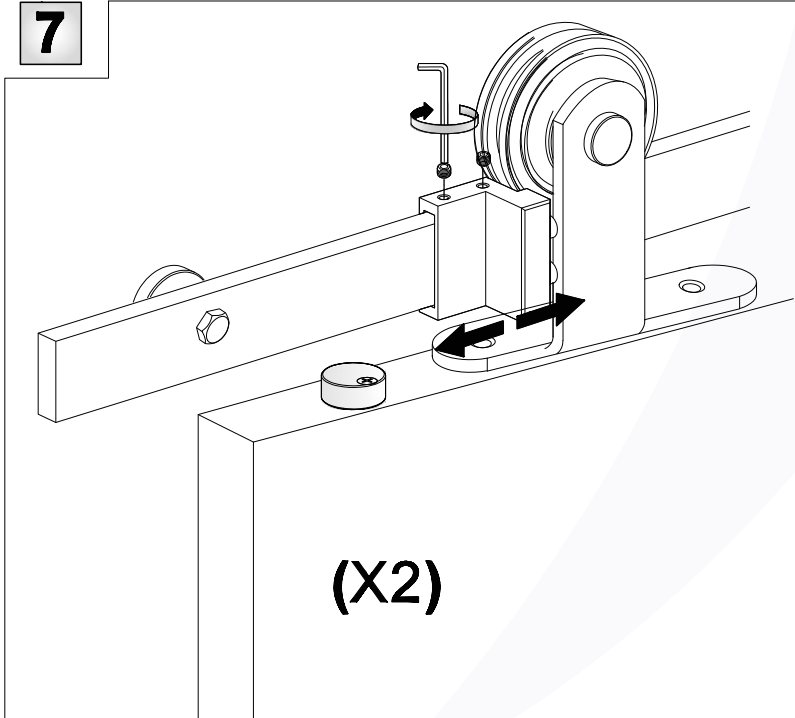

Montagehandleiding voor schuifdeursysteem Osa

3

Ø4

**(X2)****4****(X2)****5****6**

Voor een deurdikte van 35/40 mm.

Voor een deurdikte van 40/45 mm.

**7****8**