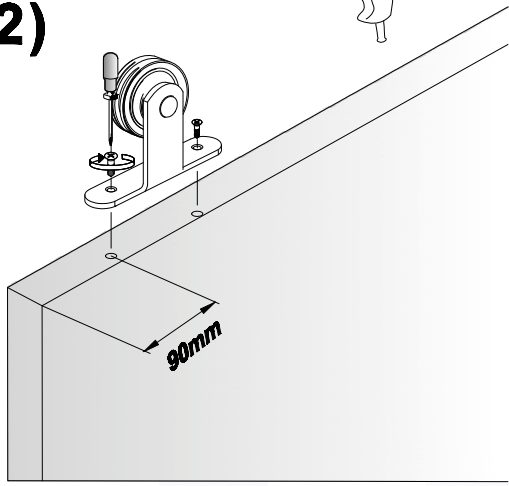

Montagehandleiding voor schuifdeursysteem Osa

3

Ø4

**(X2)****4****(X2)****5****6**

Voor een deurdikte van 35/40 mm.

Voor een deurdikte van 40/45 mm.

**7****8**