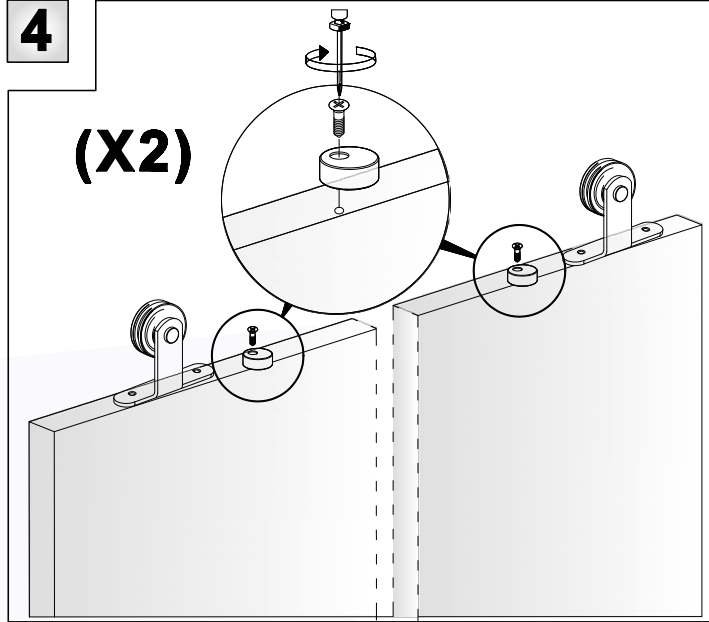

Montagehandleiding voor schuifdeursysteem Osa

3

Ø4

**(X2)****4****(X2)****5****6**

Voor een deurdikte van 35/40 mm.

Voor een deurdikte van 40/45 mm.

**7****8**