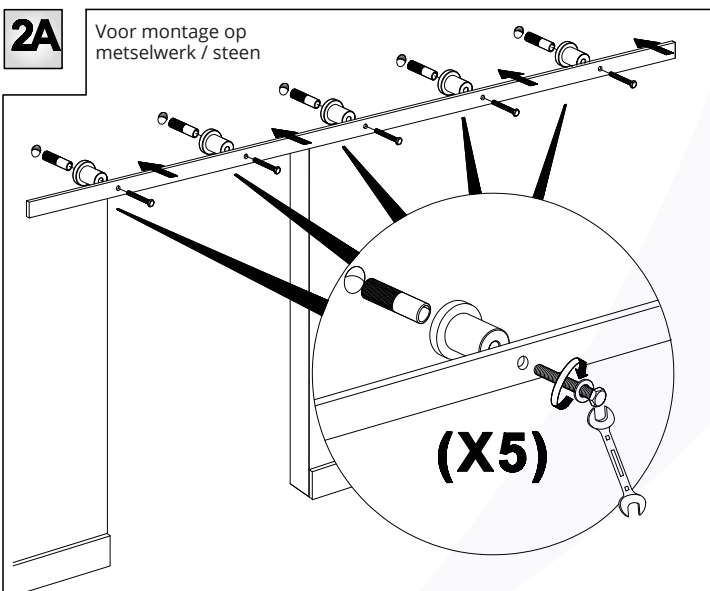

Montagehandleiding voor schuifdeursysteem Osa

3

Ø4

**(X2)****4****(X2)****5****6**

Voor een deurdikte van 35/40 mm.

Voor een deurdikte van 40/45 mm.

**7****8**