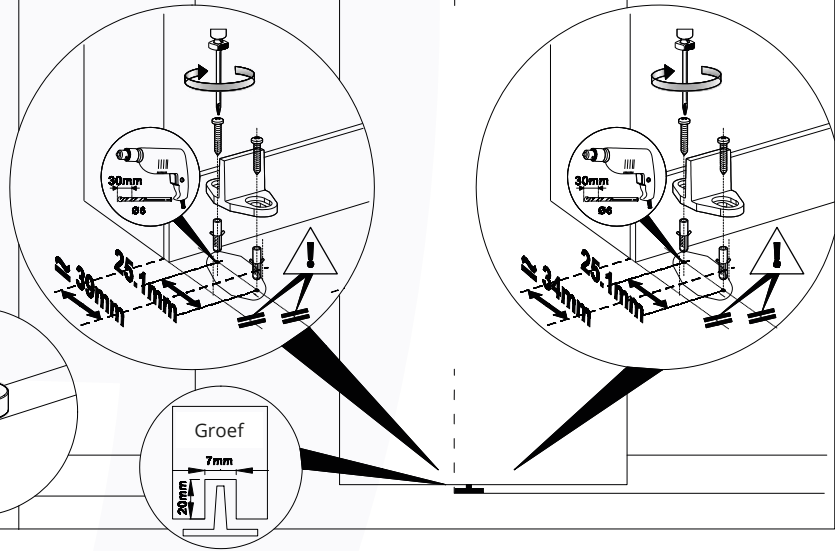

Montagehandleiding voor schuifdeursysteem Osa

3

Ø4

**(X2)****4****(X2)****5****6**

Voor een deurdikte van 35/40 mm.

Voor een deurdikte van 40/45 mm.

**7****8**