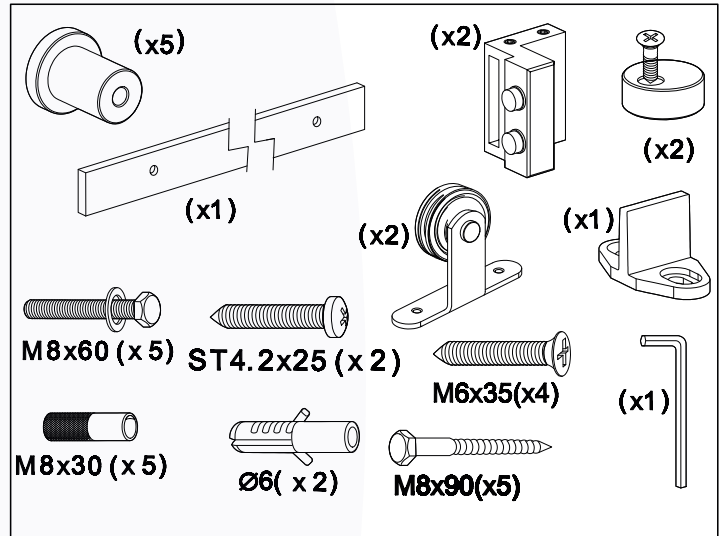

Montagehandleiding voor schuifdeursysteem Osa

3

Ø4

**(X2)****4****(X2)****5****6**

Voor een deurdikte van 35/40 mm.

Voor een deurdikte van 40/45 mm.

**7****8**