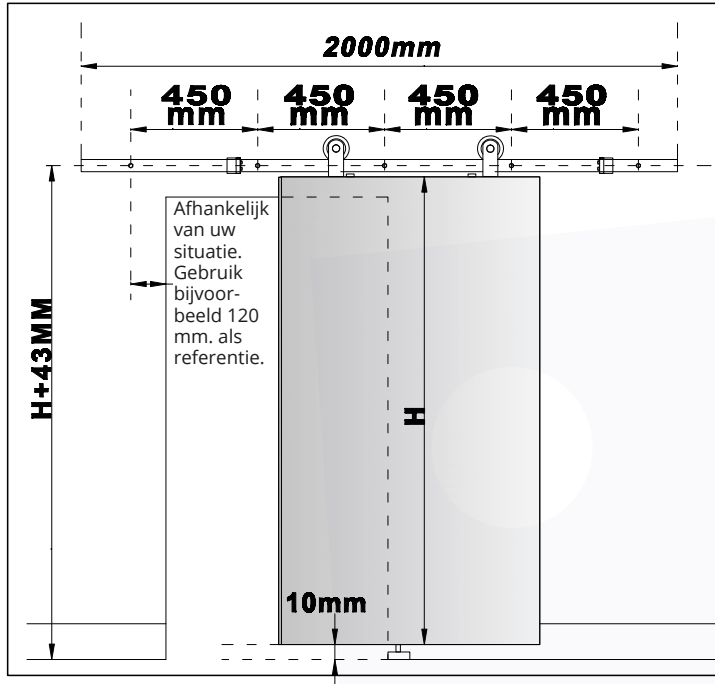

Montagehandleiding voor schuifdeursysteem Osa

3

Ø4

**(X2)****4****(X2)****5****6**

Voor een deurdikte van 35/40 mm.

Voor een deurdikte van 40/45 mm.

**7****8**