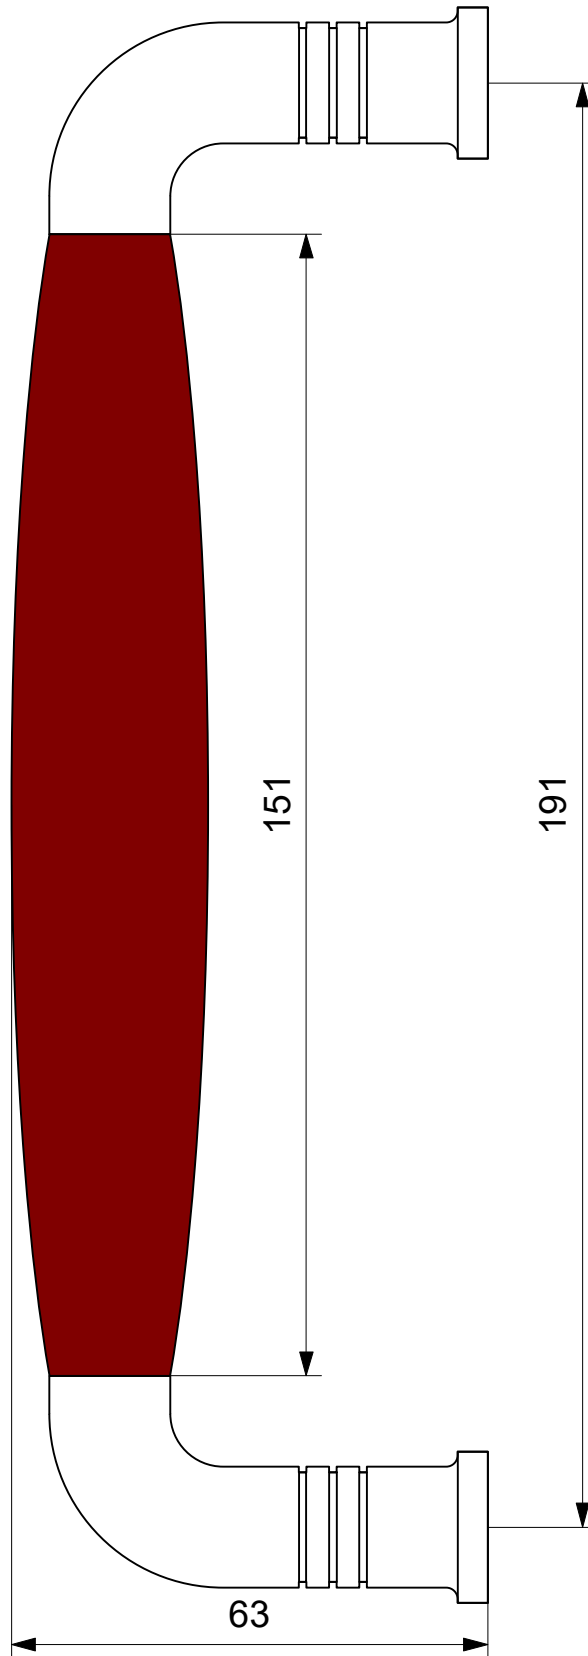

207

151

191

GPF  
bouwbeslag

naam: ika deurgreep kersen  
gebogen 207x63/191mm

finish: RVS gepolijst

schaal: 1 : 1

bestelnr.: GPF49064900C

produktnr.: 490649C

datum: 1-2-2018

wijziging: feb 2018

Ten Hulscher bv

www.tenhulscher.nl