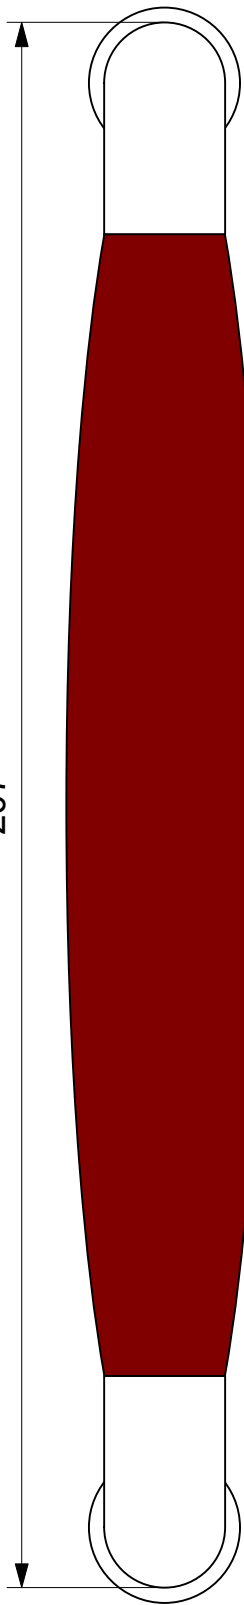

207

151

191

GPF  
bouwbeslag

naam: ika deurgreep kersen  
gebogen 207x63/191mm

finish: RVS gepolijst

schaal: 1 : 1

bestelnr.: GPF49064900C

produktnr.: 490649C

datum: 1-2-2018

wijziging: feb 2018

Ten Hulscher bv

www.tenhulscher.nl