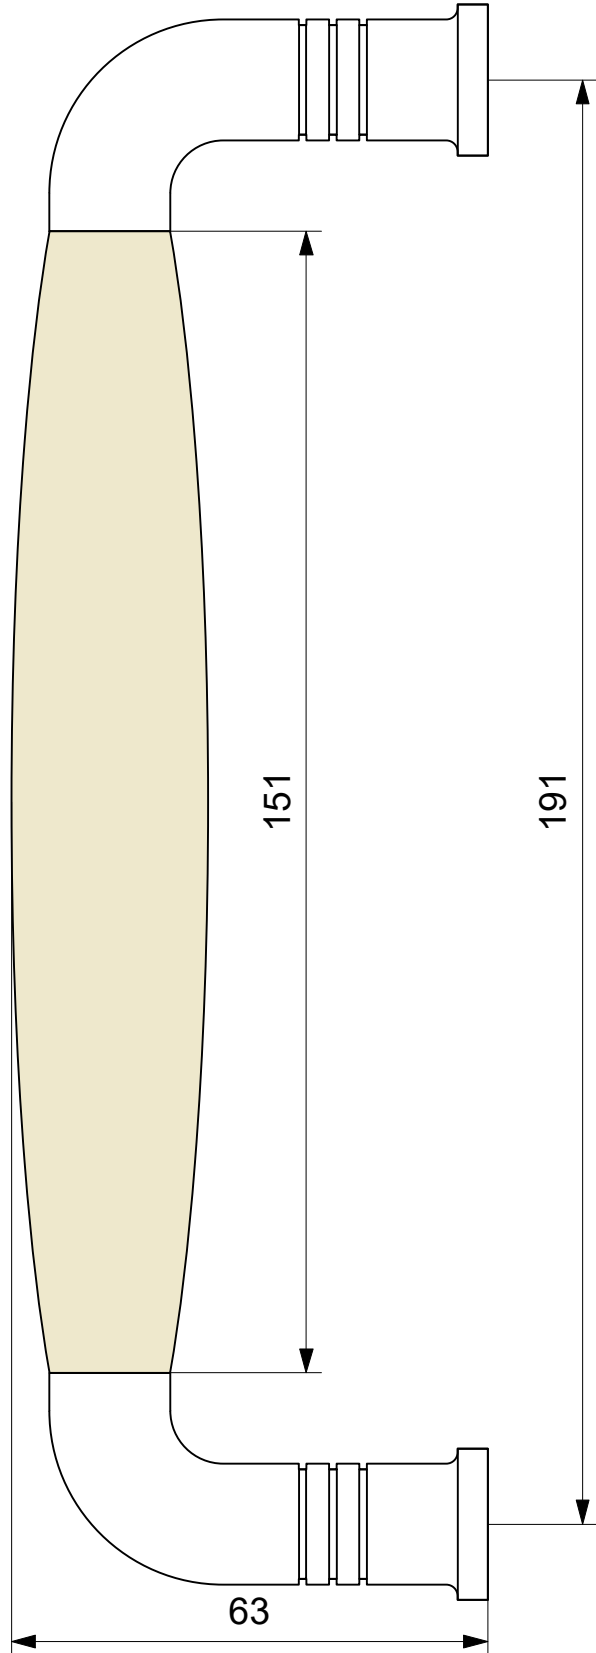

207

151

191

GPF
bouwbeslag

naam: ika deurgreep eiken ww
gebogen 207x63/191mm

finish: RVS gepolijst

schaal: 1 : 1

bestelnr.: GPF49134900C

produktnr.: 491349C

datum: 1-2-2018

wijziging: feb 2018

Ten Hulscher bv

www.tenhulscher.nl