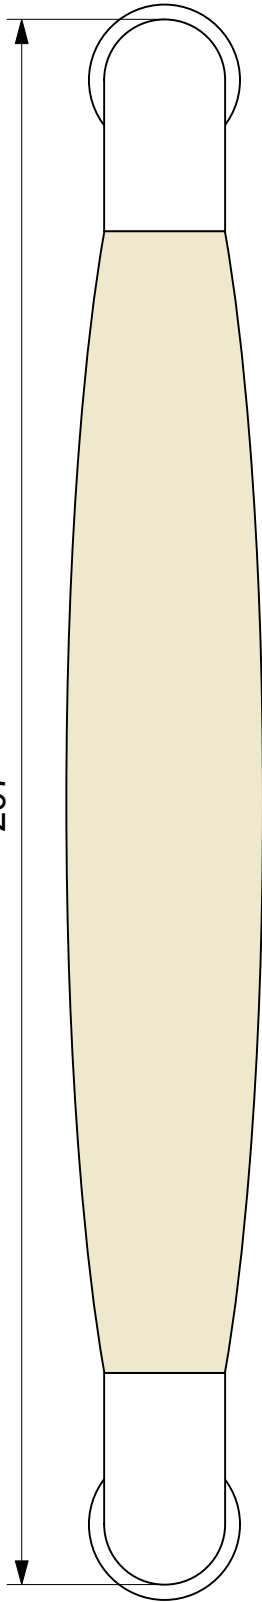

207

151

191

GPF
bouwbeslag

naam: ika deurgreep eiken ww
gebogen 207x63/191mm

finish: RVS gepolijst

schaal: 1 : 1

bestelnr.: GPF49134900C

produktnr.: 491349C

datum: 1-2-2018

wijziging: feb 2018

Ten Hulscher bv

www.tenhulscher.nl