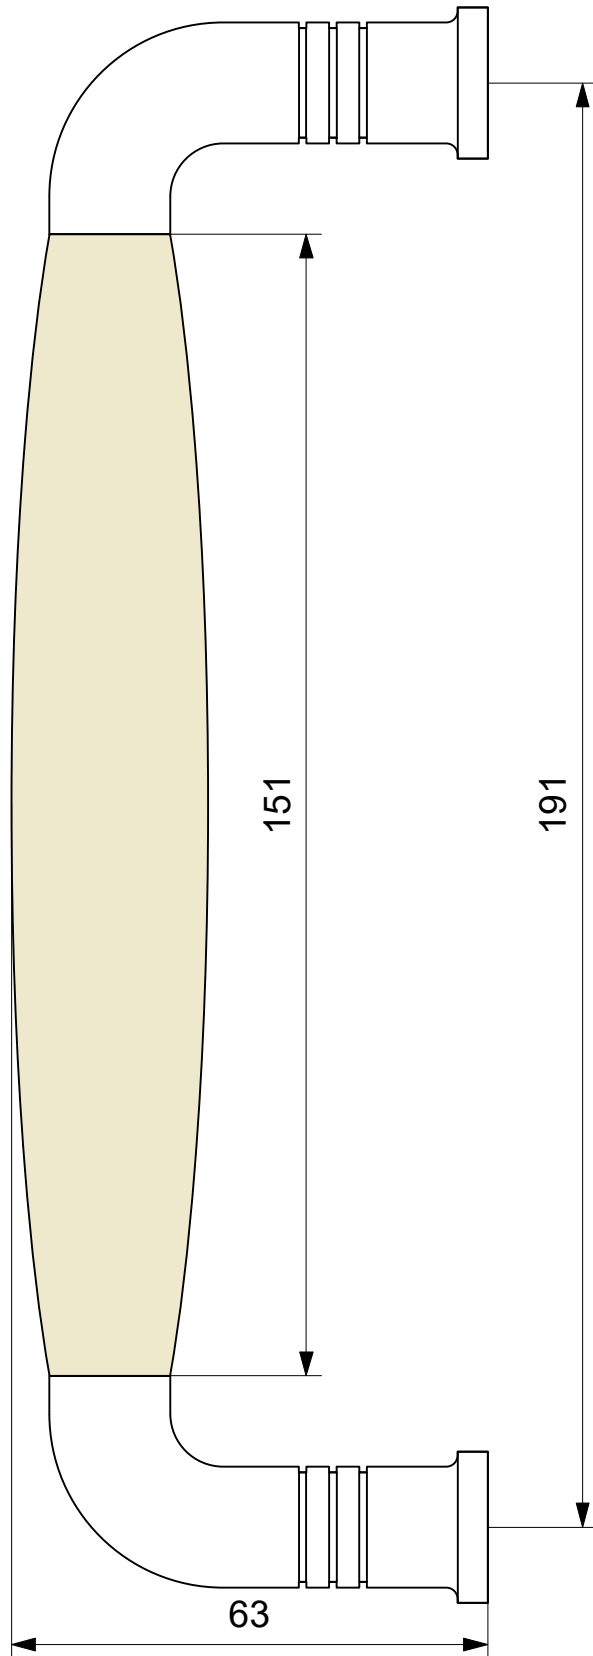

207

151

191

63

GPF
bouwbeslag

naam: ika deurgreep eiken ww
gebogen 207x63/191mm

finish: RVS mat geborsteld

schaal: 1 : 1

bestelnr.: GPF49430900C

produktnr.: 494309C

datum: 1-2-2018

wijziging: feb 2018

Ten Hulscher bv

www.tenhulscher.nl