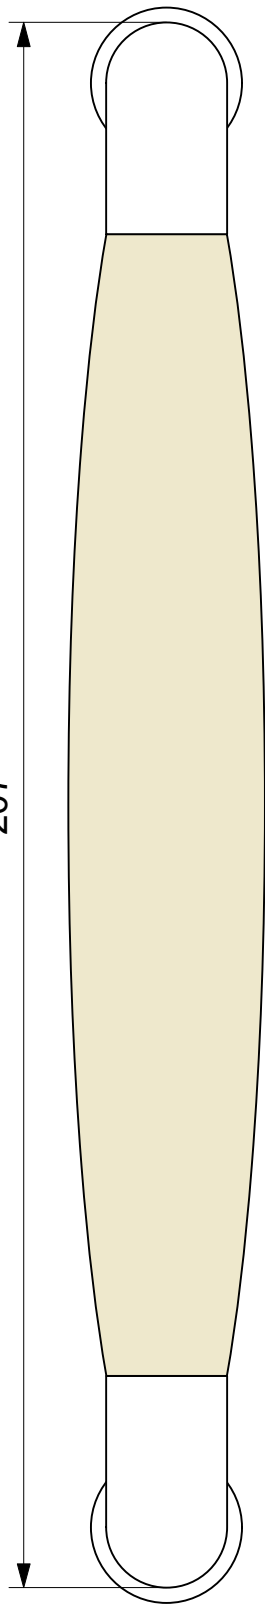

207

151

191

63

GPF
bouwbeslag

naam: ika deurgreep eiken ww
gebogen 207x63/191mm

finish: RVS mat geborsteld

schaal: 1 : 1

bestelnr.: GPF49430900C

produktnr.: 494309C

datum: 1-2-2018

wijziging: feb 2018

Ten Hulscher bv

www.tenhulscher.nl